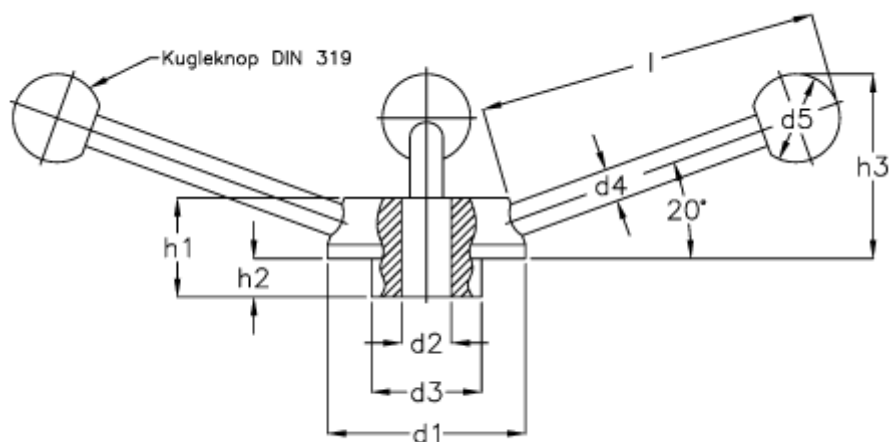

Varenummer: 20472221V
Beskrivelse: E+G Håndhjul
GN 213-50-V 12

Mål

$d1 = 50$
 $d2 = B 12$
 $d3 = 28$
 $d4 = 8$
 $d5 = 20$
 $H1 = 26$
 $H2 = 9$
 $l = 82$